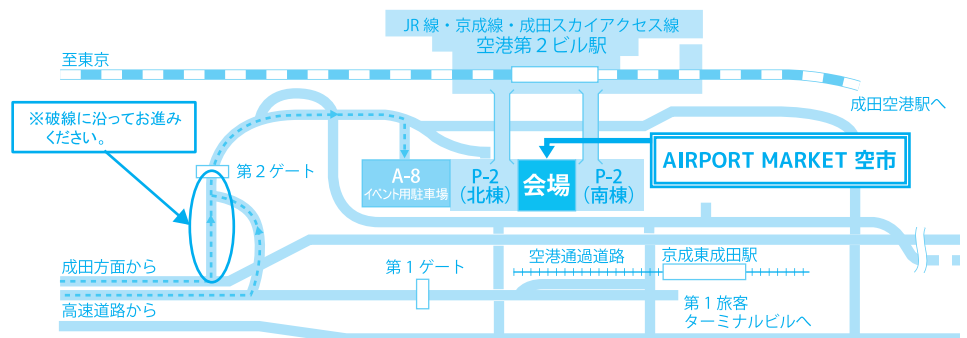

締切	(ハガキ) 2017年4月17日(月) 必着 (メール) 2017年4月17日(月) 12時まで
通知	ツアーに参加いただける方のみ、成田国際空港株式会社より連絡させていただきます。
参加条件	ツアー受付時に身分証明書を提示いただきます。(小学生以下は不要) ツアー出発前に保安検査を受けていただきます。

2. 『小学生限定!』成田空港ランプタワーツアー

開催時間	13:00から1時間程度
申込方法	【当日先着順】当日13時から本部テントにて受付を行います。
ツアーのお問合せ	成田国際空港株式会社 地域共生部「空市」担当 電話：0476-34-5164

ご当地グルメなどの販売・体験コーナー

成田市	成田産さつま芋スティック、焼きそばほか	河内町	農産物、揚げもち、米地酒、れんこん焼酎の試飲
芝山町	ポップコーン、チュロス、唐揚げほか	龍ヶ崎市	甘納豆
多古町	多古米おにぎり、紅はるか芋クッキー干しイモほか	牛久市	地域特産品、牛久市マスコットキューちゃん商品(お茶・ピンバッジ)
横芝光町	クレープ、焼き菓子	阿見町	オムそば、サーターアングギー、乾麺
山武市	いちごプリン、特産加工品 山武市マスコットキャラクターグッズ	利根町	かりんとう饅頭、野田せんべい
富里市	ふるさと産品、フランクフルトほか	日本航空	ちびっこ制服着用体験、グランドハンドリング教室
香取市	ジャンボフランクフルト スモークターキー、ハム、ソーセージ	全日本空輸	子供用制服着用体験、紙飛行機飛ばし、顔出しパネル チャリティー販売、ウイングレット展示
神崎町	オーガニックドリンク、てんぺごはん	ジェットスター・ジャパン	巨大ビニールプレーン体験、塗り絵コーナー
栄町	ところてん、くずもち、生カステラ 揚せんべいほか	バニラエア	バニラエアグッズ
八街市	落花生、新鮮野菜	Spring Japan	スプリンググリーンバンド
酒々井町	(株)飯沼本家商品(酒類除く)、輪投げ体験	航空科学博物館	航空関係グッズ
匝瑳市	お米、新鮮野菜、 赤ピーマンドレッシングほか	鍋店	酒類、食品、甘酒
旭市	イタリアンジェラート	藤屋	日本酒、飲料
東庄町	いちい(けずりいちご) イチゴババロアほか	チバザビーフ協議会	焼肉(千葉県産ビーフ使用)

※ステージイベント・出展内容は予告なく変更される場合があります。

会場へのアクセス

🚆 電車でお越しのお客様

JR線・京成線・成田スカイアクセス線
「空港第2ビル駅」で下車してください。
(改札通過後右折、連絡通路直結)

🚗 車でお越しのお客様

地図中に記載の「A-8イベント用駐車場」をご利用ください。※イベント駐車場は当日限りの利用となります。

成田方面・高速道路から

第2ゲートから
第2旅客ターミナル(到着)方向へ(A-8)
駐車場及び周辺の道路は大変混雑いたしますので、
ご注意ください。

★ 空港内の駐車場は大変混雑することが予想されます。満車のため駐車できない場合もございますので、
電車等の公共交通機関を極力ご利用ください。

お問い合わせ先：空市実行委員会事務局【(一財)成田国際空港振興協会】

☎ 0476-34-6393